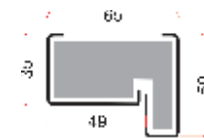

OŚCIEŻNICA PN 150
zastosowanie: SPECIAL, PREMIUM, DE LUXE wyłącznie w wymiarze 80N

ZA DOPEŁNIENIE
Patrz cenniki drzwi

80N

OŚCIEŻNICA ODA68
zastosowanie: MAXIM 68, PERFECT 68

STANDARD

90E

Do ościeżnic proponujemy szereg progów z uszczelką z oferty (patrz str. 39).