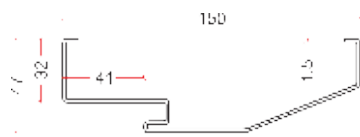

OŚCIEŻNICA PD 150
zastosowanie: SPECIAL, PREMIUM, DE LUXE, GRAND, MAGNUM

ZA DOPEŁNIENIE
Patrz cenniki drzwi

80N
90E
100E
120E
140E