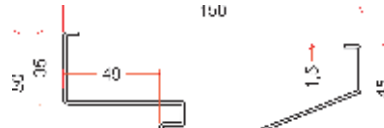

OŚCIEŻNICA PU 68 - WKRÓTCIE!
zastosowanie: MAXIM 68, PERFECT 68

STANDARD

80N
90E

OŚCIEŻNICA PD 68 - WKRÓTCIE!
zastosowanie: MAXIM 68, PERFECT 68

ZA DOPEŁNIENIE
Patrz cenniki drzwi

80N
90E

ZASŁEPKA OTWORU MONTAŻOWEGO