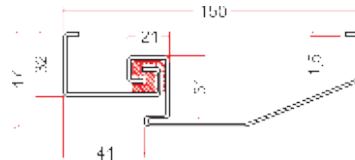

OŚCIEŻNICA PDT 150
zastosowanie: SPECIAL, PREMIUM, DE LUXE, GRAND

ZA DOPEŁNIENIE
Patrz cenniki drzwi

90E
120E
140E