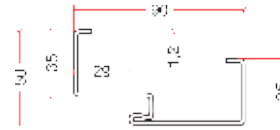

OŚCIEŻNICA UNI
zastosowanie: UNIVERSAL

STANDARD

80
90E