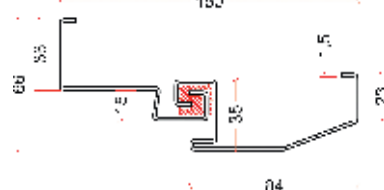

STAŁOWA PLASTIKOWA

OŚCIEŻNICA PM 150
zastosowanie: ROYAL 84S, ROYAL 84WKW

STANDARD

80N
90E

OŚCIEŻNICA PMT 150
zastosowanie: ROYAL 84S

ZA DOPEŁNIENIE
Patrz cenniki drzwi

90E

POŁĄCZENIE BELEK OŚCIEŻNICY STAŁOWEJ POD KĄTEM 45°