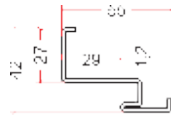

OŚCIEŻNICE STALOWE I DREWNIANE

OŚCIEŻNICA NC
zastosowanie: ECONOMIC

STANDARD

80
90