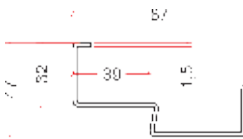

INFORMACJE

Ościeżnice stalowe DELTA wykonane są z wysokogatunkowej blachy ocynkowanej grubości 1,2 lub 1,5 mm, oklejonej laminatem PCV w kolorze skrzydła drzwi.

Niskie temperatury zewnętrzne, podwyższona wilgotność i zła wentylacja może powodować oszronienie lub pocienie się (skraplanie się wilgoci) ościeżnic stalowych wykonanych z profilu jednoczęściowego wewnątrz budynku. Aby ograniczyć to zjawisko firma DELTA, jako pierwsza w Polsce, wprowadziła do sprzedaży ościeżnice stalowe ciepłe z przegrodą termiczną (PDT i PMT) wzorowane na profilach aluminiowych oraz ościeżnice drewniano-aluminiowe ODA.

OŚCIEŻNICA P 55
zastosowanie: SPECIAL, PREMIUM, DE LUXE

STANDARD

80N
90E