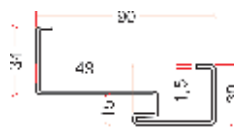

Do ościeżnic proponujemy szereg progów z uszczelką z oferty (patrz str. 39).

OŚCIEŻNICA PU 68 - WKRÓTCIE!
zastosowanie: MAXIM 68, PERFECT 68

STANDARD

80N
90E