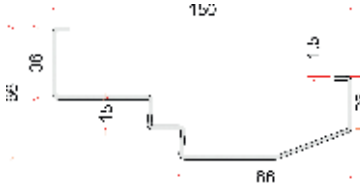

OŚCIEŻNICA PM 150
zastosowanie: ROYAL 84S, ROYAL 84WKW

STANDARD

80N
90E