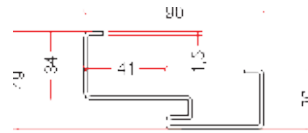

OŚCIEŻNICA P 55
zastosowanie: SPECIAL, PREMIUM, DE LUXE

STANDARD

80N
90E

OŚCIEŻNICA PU
zastosowanie: SPECIAL, PREMIUM, DE LUXE, GRAND, MAGNUM

ZA DOPEŁNIENIE
Patrz cenniki drzwi

80N
90E
100E
120E
140E

OŚCIEŻNICA PD 150
zastosowanie: SPECIAL, PREMIUM, DE LUXE, GRAND, MAGNUM