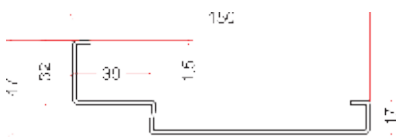

Ościeżnice stalowe z przegrodą termiczną mogą być zastosowane do drzwi zewnętrznych Delta SPECIAL, PREMIUM, DE LUXE, GRAND i ROYAL 84S.

Ościeżnice drewniano-aluminiowe ODA mają zastosowanie w drzwiach zewnętrznych Delta MAXIM 68, PERFECT 68S PERFECT 68X i ROYAL 84S. Natomiast do modelu Delta PRESTIGE zastosowana jest ościeżnica o profilu DH drewniana pokryta laminatem SafePanel (HPL).

OŚCIEŻNICA PN 150
zastosowanie: SPECIAL, PREMIUM, DE LUXE wyłącznie w wymiarze 80N

ZA DOPEŁNIENIE
Patrz cenniki drzwi

80N