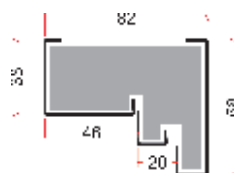

OŚCIEŻNICA ODA 84 - WKRÓTCIE!
zastosowanie: ROYAL 84S

ZA DOPEŁNIENIE
Patrz cenniki drzwi

90N